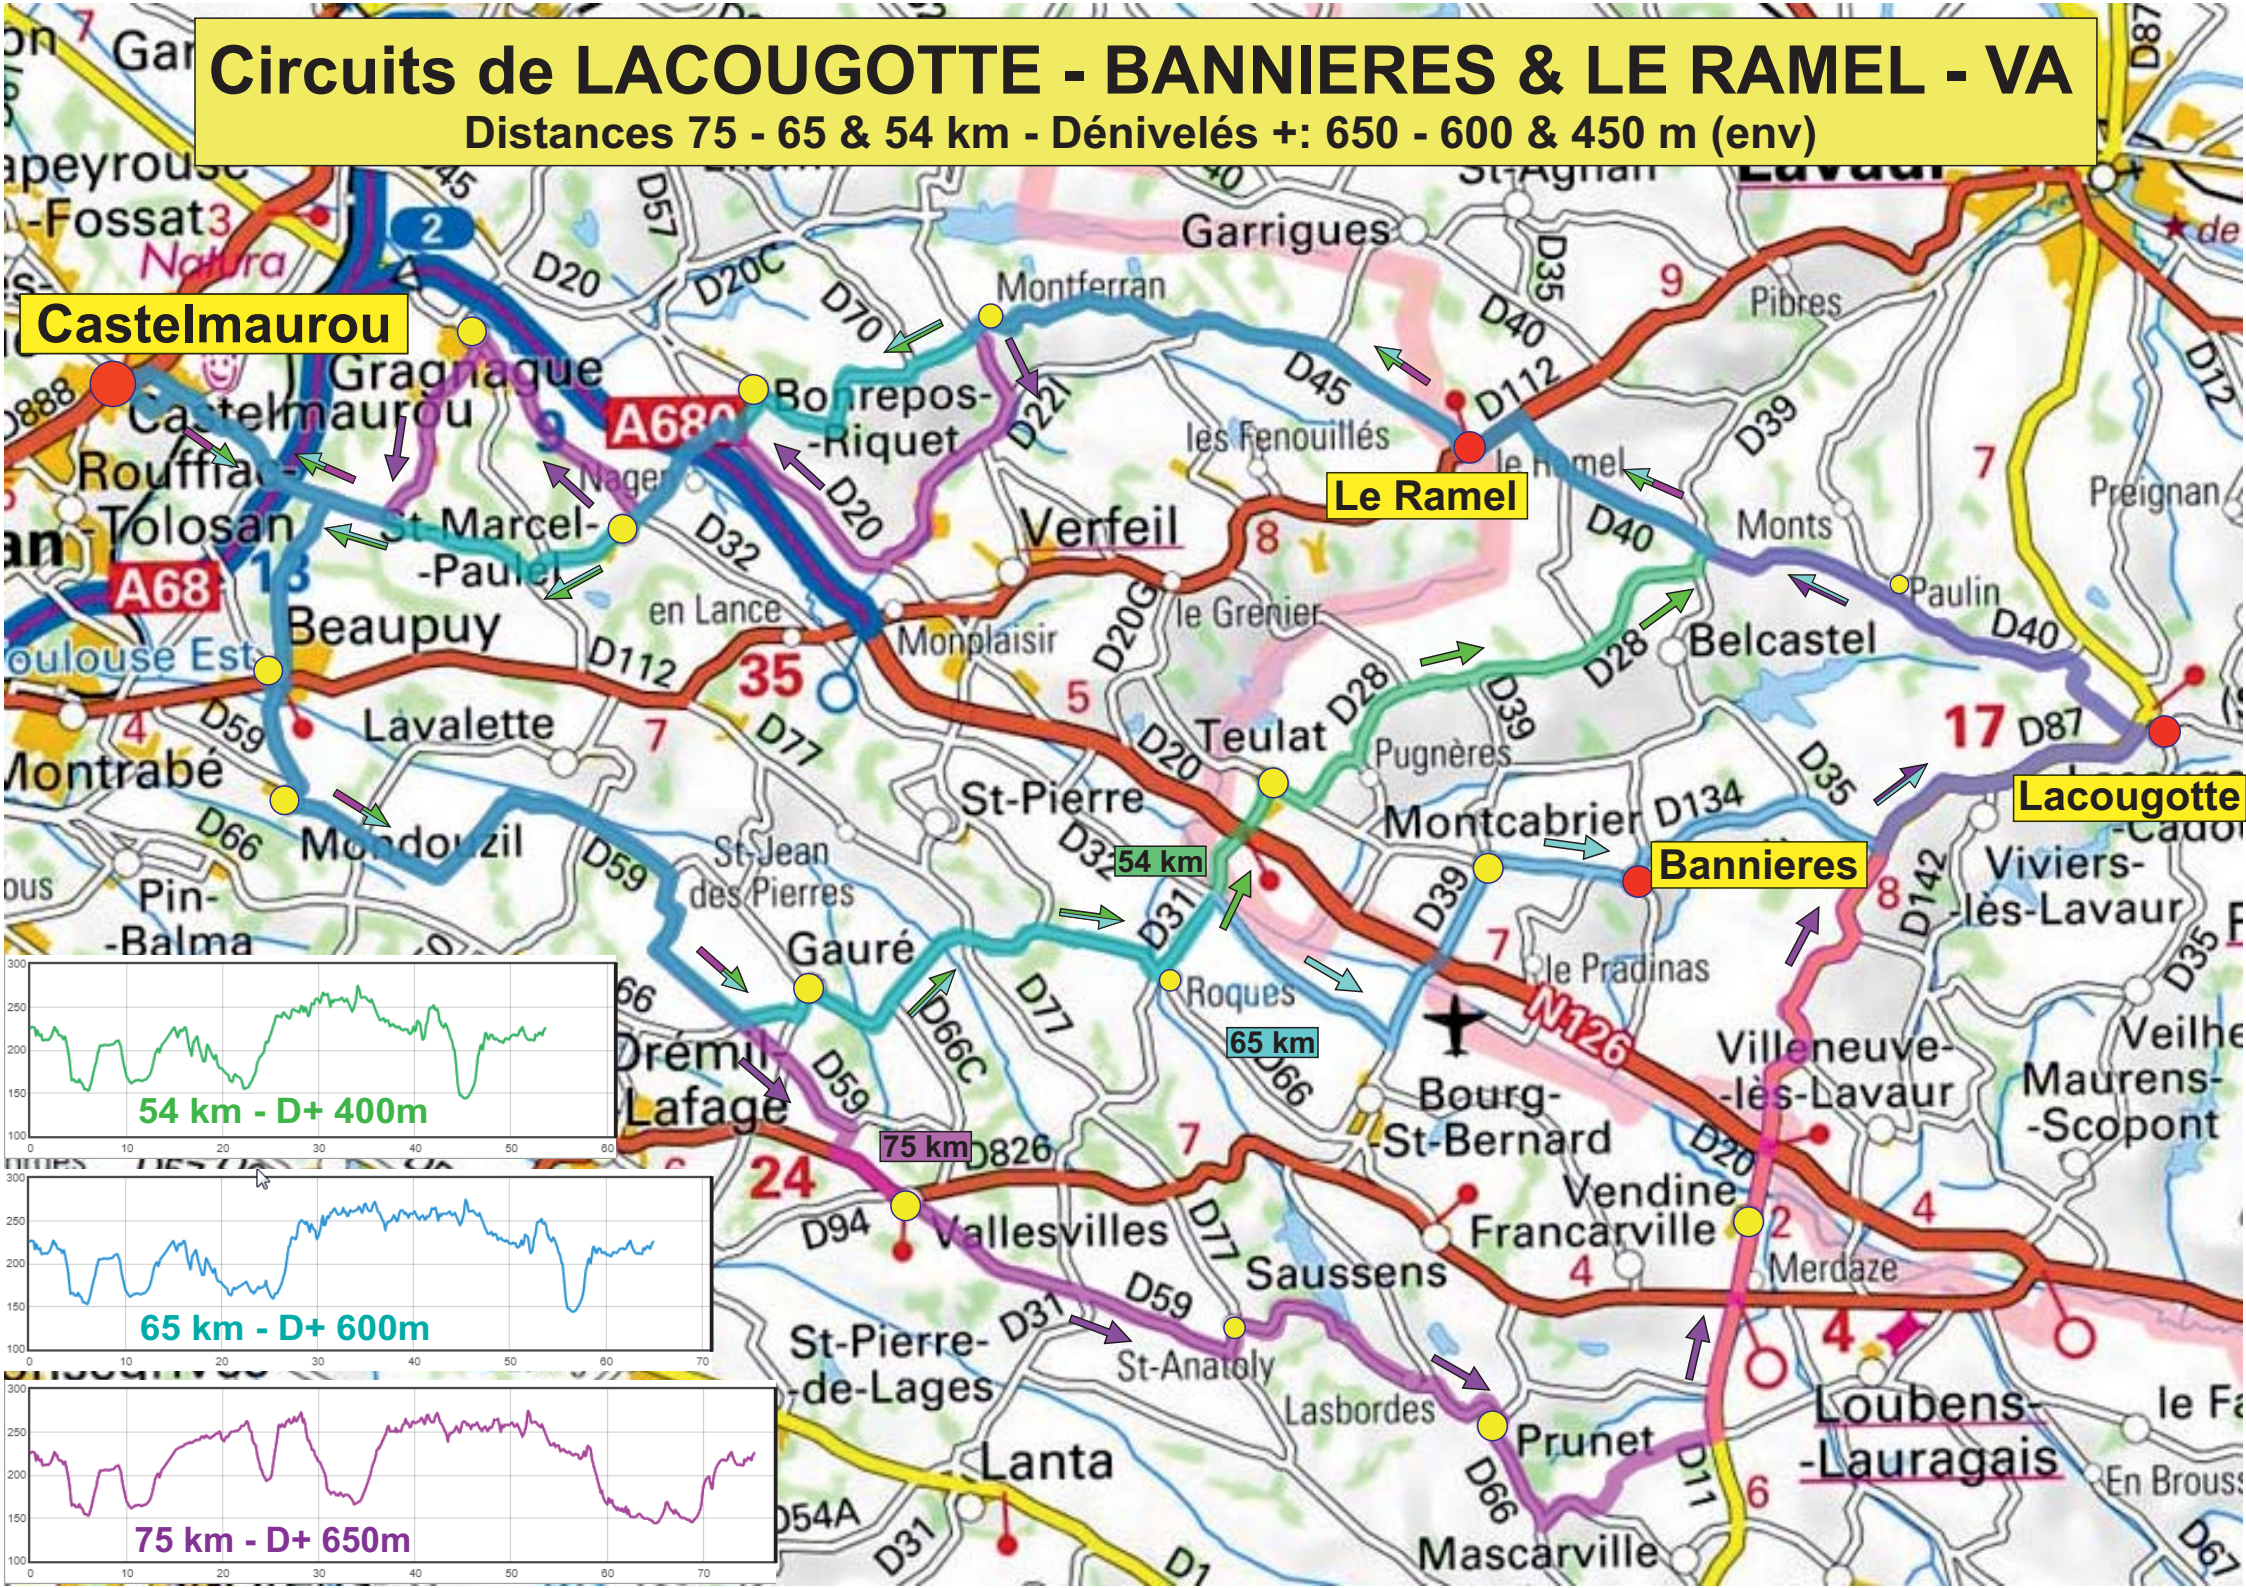

# Circuits de LACOUGOTTE - BANNIERES & LE RAMEL - VA

Distances 75 - 65 & 54 km - Dénivelés +: 650 - 600 & 450 m (env)

Castelmaurou

Le Ramel

Lacougotte